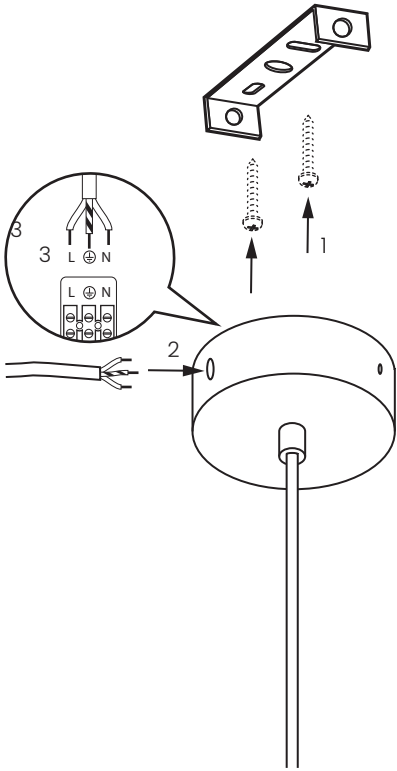

BALL

DESIGN BY
BENNY FRANDSEN

FRANDSEN

DK - SIKKERHEDSFORANSTALTNINGER

Den grønne og gule ledning må kun være forbundet til indgangen markeret med

Hvis lampens udvendige ledning bliver beskadiget skal der, for at undgå en farlig situation, rettes henvendelse til producenten, service agenten eller anden lignende kvalificeret person for udskiftning af denne.

UK - SAFETY PRECAUTIONS

The core with green/yellow insulation must only be connected to a terminal marked with

If the external flexible cable or cord of this luminaire is damaged, it shall be exclusively replaced by the manufacturer or his service agent or a similar qualified person in order to avoid a hazard.

E - MEDIDAS DE SEGURIDAD

El cable verde/amarillo solo debe conectarse a un terminal marcado con  o 

Si el cable externo o cordón de esta luminaria es dañado, deberá ser reemplazado exclusivamente por el fabricante, su agente comercial o persona cualificada similar para evitar cualquier peligro.

D - SICHERHEITSVORKEHRUNGEN

Die grün/gelb isolierte Ader darf nur an eine Klemme angeschlossen werden, die wie folgt gekennzeichnet ist  oder 

Wenn das äußere flexible Kabel oder die Schnur dieser Leuchte beschädigt ist, darf nur der Hersteller oder sein Kundendienst oder eine ähnlich qualifizierte Person das Kabel ersetzen, um eine Gefährdung zu vermeiden.