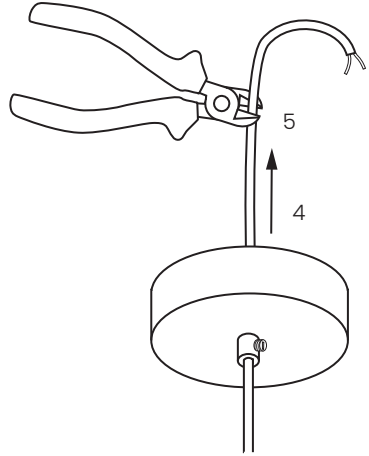

UK - SAFETY PRECAUTIONS

The core with green/yellow insulation must only be connected to a terminal marked with

If the external flexible cable or cord of this luminaire is damaged, it shall be exclusively replaced by the manufacturer or his service agent or a similar qualified person in order to avoid a hazard.

F - PRÉCAUTIONS DE SÉCURITÉ

Le câble vert et jaune doit être connecté uniquement à une borne marquée par  ou 

Si le câble flexible externe ou le cordon de ce luminaire est endommagé, il doit être exclusivement remplacé par le fabricant, son agent de service ou une personne qualifiée similaire afin d'éviter tout danger.

E - MEDIDAS DE SEGURIDAD

El cable verde/amarillo solo debe conectarse a un terminal marcado con  o 

Si el cable externo o cordón de esta luminaria es dañado, deberá ser reemplazado exclusivamente por el fabricante, su agente comercial o persona cualificada similar para evitar cualquier peligro.

D - SICHERHEITSVORKEHRUNGEN

Die grün/gelb isolierte Ader darf nur an eine Klemme angeschlossen werden, die wie folgt gekennzeichnet ist  oder 

Wenn das äußere flexible Kabel oder die Schnur dieser Leuchte beschädigt ist, darf nur der Hersteller oder sein Kundendienst oder eine ähnlich qualifizierte Person das Kabel ersetzen, um eine Gefährdung zu vermeiden.